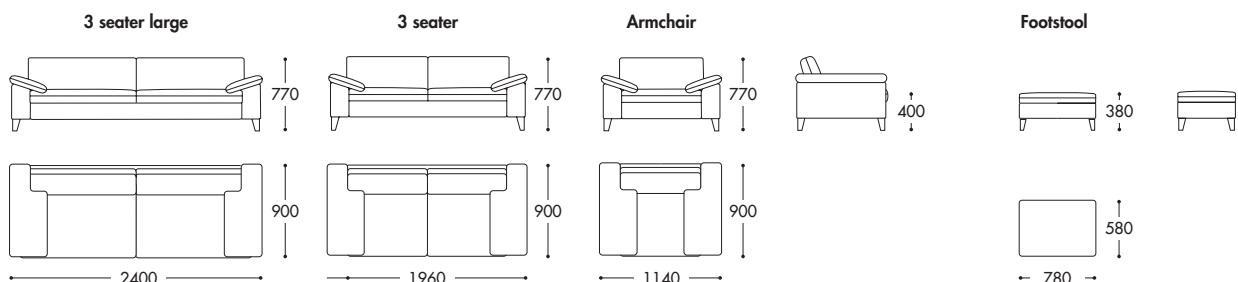

softie the conran shop

コンパクトサイズながら、ゆったりとお使いいただける優しい印象のソファ。シートにはウレタンとフェザーを使用し、快適な座り心地を実現しています。また寝そべっても身体を柔らかく包み込んでくれる大きめのアームクッションも魅力。カバーは取り外しが可能なため、インテリアや季節に合わせて張地を変えることができます。

Fabric type	A	B	C	D	E	F	X1	X2	X3
3 seater large W2400 × D900 × H770 × SH400	¥506,000	¥572,000	¥627,000	¥682,000	¥737,000	¥781,000	¥836,000	¥869,000	¥935,000
3 seater W1960 × D900 × H770 × SH400	¥440,000	¥495,000	¥550,000	¥594,000	¥649,000	¥693,000	¥737,000	¥770,000	¥825,000
Armchair W1140 × D900 × H770 × SH400	¥352,000	¥385,000	¥418,000	¥451,000	¥473,000	¥506,000	¥539,000	¥550,000	¥594,000
Footstool W780 × D580 × H380	¥154,000	¥176,000	¥187,000	¥198,000	¥209,000	¥220,000	¥231,000	¥242,000	¥253,000

本体：ウレタン、エラスティックベルト、天然木
クッション：フェザー、ウレタン
脚：ウォルナット材またはオーク材

- ファブリック一覧はこちらからご覧いただけます。 <https://www.conranshop.jp/news/store/19SS_fabric.pdf>
- 受注生産約一ヶ月半
- カバー取り外し可能
- 脚は2種類からお選びいただけます。