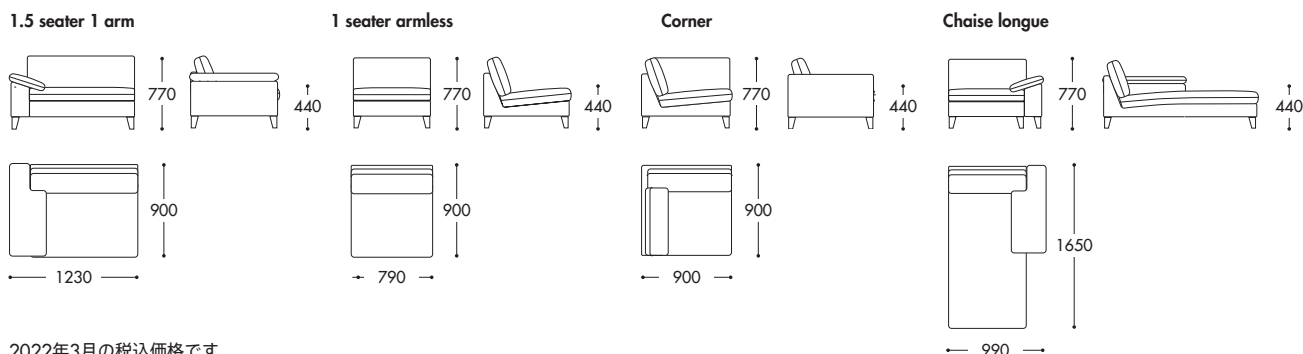

softie module the conran shop

快適な座り心地を追求した優しい印象のソファは、寝そべっても身体を柔らかく包み込んでくれる大きめのアームクッションも魅力。カバーは取り外しが可能なため、インテリアや季節に合わせて張地を変えられます。スペースに合わせて自由に組み合わせを変えられるモジュラータイプ。

Fabric type	A	B	C	D	E	F	X1	X2	X3
1.5 seater 1 arm									
W1230 × D900 × H770 × SH440	¥297,000	¥330,000	¥363,000	¥385,000	¥418,000	¥440,000	¥473,000	¥484,000	¥517,000
1 seater armless									
W790 × D900 × H770 × SH440	¥220,000	¥242,000	¥264,000	¥275,000	¥297,000	¥319,000	¥330,000	¥341,000	¥363,000
Corner									
W900 × D900 × H770 × SH440	¥286,000	¥308,000	¥341,000	¥363,000	¥385,000	¥407,000	¥440,000	¥451,000	¥484,000
Chaise longue									
W990 × D1650 × H770 × SH440	¥363,000	¥407,000	¥429,000	¥462,000	¥495,000	¥528,000	¥550,000	¥572,000	¥605,000

本体：ウレタン、エラスティックベルト、天然木
クッション：フェザー、ウレタン
脚：ウォルナット材またはオーク材

- ファブリック一覧はこちらをご覧ください。 <https://www.conranshop.jp/news/store/19SS_fabric.pdf>
- 受注生産約一ヶ月半
- モジュラーシステム（組み合わせ可能）
- 1アーム・シェーズロングは右肘、左肘をお選びいただけます。 * 脚は2種類からお選びいただけます。
- カバー取り外し可能