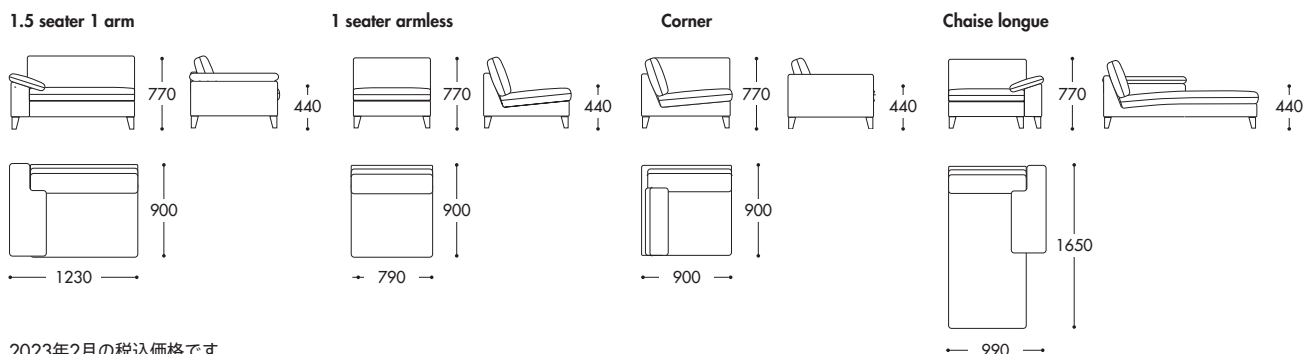

softie module* the conran shop

快適な座り心地を追求した優しい印象のソファは、寝そべっても身体を柔らかく包み込んでくれる大きめのアームクッションも魅力。カバーは取り外しが可能なため、インテリアや季節に合わせて張地を変えられます。スペースに合わせて自由に組み合わせを変えられるモジュラータイプ。

Fabric type	A	B	C	D	E	F	X1	X2	X3
1.5 seater 1 arm									
W1230 × D900 × H770 × SH440	¥308,000	¥341,000	¥363,000	¥396,000	¥418,000	¥451,000	¥473,000	¥506,000	¥528,000
1 seater armless									
W790 × D900 × H770 × SH440	¥220,000	¥242,000	¥264,000	¥286,000	¥297,000	¥319,000	¥341,000	¥352,000	¥374,000
Corner									
W900 × D900 × H770 × SH440	¥286,000	¥319,000	¥341,000	¥374,000	¥396,000	¥418,000	¥440,000	¥473,000	¥495,000
Chaise longue									
W990 × D1650 × H770 × SH440	¥374,000	¥407,000	¥440,000	¥473,000	¥495,000	¥528,000	¥561,000	¥583,000	¥616,000

本体：ウレタン、エラスティックベルト、天然木
クッション：フェザー、ウレタン
脚：ウォルナット材またはオーク材

- ファブリック一覧はこちらからご覧いただけます。 <https://www.conranshop.jp/news/store/19SS_fabric.pdf>
- 受注生産約一ヶ月半
- モジュラーシステム（組み合わせ可能）
- 1アーム・シェーズロングは右肘、左肘をお選びいただけます。 * 脚は2種類からお選びいただけます。
- カバー取り外し可能