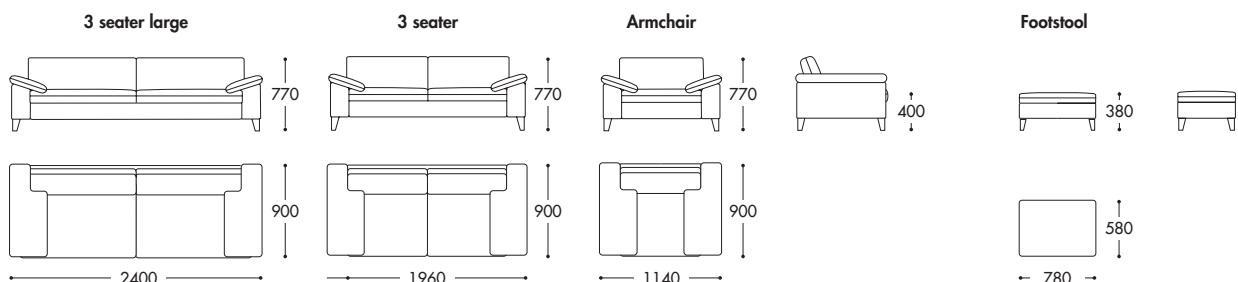

softie* the conran shop

コンパクトサイズながら、ゆったりとお使いいただける優しい印象のソファ。シートにはウレタンとフェザーを使用し、快適な座り心地を実現しています。また寝そべっても身体を柔らかく包み込んでくれる大きめのアームクッションも魅力。カバーは取り外しが可能なため、インテリアや季節に合わせて張地を変えることができます。

Fabric type	A	B	C	D	E	F	X1	X2	X3
3 seater large W2400 × D900 × H770 × SH400	¥528,000	¥594,000	¥649,000	¥704,000	¥748,000	¥803,000	¥858,000	¥913,000	¥968,000
3 seater W1960 × D900 × H770 × SH400	¥462,000	¥528,000	¥572,000	¥616,000	¥671,000	¥715,000	¥770,000	¥814,000	¥858,000
Armchair W1140 × D900 × H770 × SH400	¥352,000	¥385,000	¥418,000	¥451,000	¥484,000	¥517,000	¥539,000	¥572,000	¥605,000
Footstool W780 × D580 × H380	¥154,000	¥176,000	¥187,000	¥198,000	¥209,000	¥220,000	¥231,000	¥253,000	¥264,000

本体：ウレタン、エラスティックベルト、天然木
クッション：フェザー、ウレタン
脚：ウォルナット材またはオーク材

- ファブリック一覧はこちらからご覧いただけます。 <https://www.conranshop.jp/news/store/19SS_fabric.pdf>
- 受注生産約一ヶ月半
- カバー取り外し可能
- 脚は2種類からお選びいただけます。