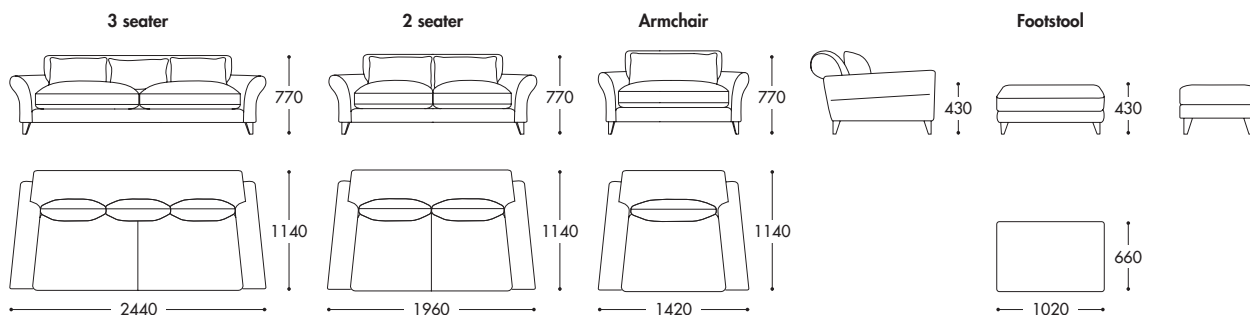

ellipse* the conran shop

ナチュラルなインテリアにおすすめの、優雅でクラシカルなフォルムのソファ。
適度な弾力があり、ゆったりと手足を伸ばしてくつろげるデザインは、長時間座っていても疲れを感じさせません。

Fabric type	A	B	C	D	E	F	X1	X2	X3
3 seater									
W2440 × D1140 × H770 × SH430	¥572,000	¥627,000	¥682,000	¥726,000	¥770,000	¥825,000	¥869,000	¥913,000	¥968,000
2 seater									
W1960 × D1140 × H770 × SH430	¥517,000	¥572,000	¥605,000	¥649,000	¥682,000	¥715,000	¥759,000	¥792,000	¥836,000
Armchair									
W1420 × D1140 × H770 × SH430	¥396,000	¥429,000	¥462,000	¥484,000	¥517,000	¥539,000	¥572,000	¥594,000	¥627,000
Footstool									
W1020 × D660 × H430	¥242,000	¥253,000	¥264,000	¥286,000	¥297,000	¥308,000	¥330,000	¥341,000	¥352,000

フレーム：ラワンベニヤ、ホブラ無垢材
シート・クッション：ウレタン、ダクロン
脚：オーク材

- ファブリック一覧はこちらからご覧いただけます。 <https://www.conranshop.jp/news/store/19SS_fabric.pdf>
- 受注生産約一ヶ月半
- 組立式(背・肘取り外し可能)
- カバー取り外し可能