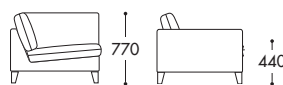

softie module the conran shop

快適な座り心地を追求した優しい印象のソファは、寝そべっても身体を柔らかく包み込んでくれる大きめのアームクッションも魅力。カバーは取り外しが可能なため、インテリアや季節に合わせて張地を変えられます。スペースに合わせて自由に組み合わせを変えられるモジュラータイプ。

Fabric type	A	B	C	D	E	F	X1	X2	X3
1.5 seater 1 arm									
W1230 × D900 × H770 × SH440	¥297,000	¥330,000	¥363,000	¥385,000	¥418,000	¥440,000	¥473,000	¥484,000	¥517,000
1 seater armless									
W790 × D900 × H770 × SH440	¥220,000	¥242,000	¥264,000	¥275,000	¥297,000	¥319,000	¥330,000	¥341,000	¥363,000
Corner									
W900 × D900 × H770 × SH440	¥286,000	¥308,000	¥341,000	¥363,000	¥385,000	¥407,000	¥440,000	¥451,000	¥484,000
Chaise longue									
W990 × D1650 × H770 × SH440	¥363,000	¥407,000	¥429,000	¥462,000	¥495,000	¥528,000	¥550,000	¥572,000	¥605,000

本体：ウレタン、エラスティックベルト、天然木
クッション：フェザー、ウレタン
脚：ウォルナット材またはオーク材

- ファブリック一覧はこちらからご覧いただけます。 <https://www.conranshop.jp/news/store/19SS_fabric.pdf>
- 受注生産約一ヶ月半
- モジュラーシステム（組み合わせ可能）
- 1アーム・シェーズロングは右肘、左肘をお選びいただけます。 * 脚は2種類からお選びいただけます。
- カバー取り外し可能

Corner