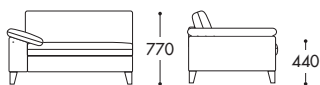

快適な座り心地を追求した優しい印象のソファは、寝そべっても身体を柔らかく包み込んでくれる大きめのアームクッションも魅力。カバーは取り外しが可能なため、インテリアや季節に合わせて張地を変えられます。スペースに合わせて自由に組み合わせを変えられるモジュラータイプ。

Fabric type	A	B	C	D	E	F	X1	X2	X3
1.5 seater 1 arm									
W1230 × D900 × H770 × SH440	¥297,000	¥330,000	¥363,000	¥385,000	¥418,000	¥440,000	¥473,000	¥484,000	¥517,000
1 seater armless									
W790 × D900 × H770 × SH440	¥220,000	¥242,000	¥264,000	¥275,000	¥297,000	¥319,000	¥330,000	¥341,000	¥363,000
Corner									
W900 × D900 × H770 × SH440	¥286,000	¥308,000	¥341,000	¥363,000	¥385,000	¥407,000	¥440,000	¥451,000	¥484,000
Chaise longue									
W990 × D1650 × H770 × SH440	¥363,000	¥407,000	¥429,000	¥462,000	¥495,000	¥528,000	¥550,000	¥572,000	¥605,000

本体：ウレタン、エラスティックベルト、天然木
クッション：フェザー、ウレタン
脚：ウォルナット材またはオーク材

- ファブリック一覧はこちらからご覧いただけます。 <https://www.conranshop.jp/news/store/19SS_fabric.pdf>
- 受注生産約一ヶ月半
- モジュラーシステム（組み合わせ可能）
- 1アーム・シェーズロングは右肘、左肘をお選びいただけます。 * 脚は2種類からお選びいただけます。
- カバー取り外し可能

1.5 seater 1 arm