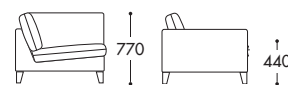

softie module the conran shop

快適な座り心地を追求した優しい印象のソファは、寝そべっても身体を柔らかく包み込んでくれる大きめのアームクッションも魅力。カバーは取り外しが可能なため、インテリアや季節に合わせて張地を変えることができます。スペースに合わせて自由に組み合わせを変えられるモジュラータイプ。

Fabric type	A	B	C	D	E	F	X1	X2
1.5 seater 1 arm								
W1230 × D900 × H770 × SH440	¥297,000	¥341,000	¥363,000	¥385,000	¥418,000	¥440,000	¥462,000	¥517,000
1 seater armless								
W790 × D900 × H770 × SH440	¥220,000	¥242,000	¥253,000	¥275,000	¥297,000	¥308,000	¥319,000	¥363,000
Corner								
W900 × D900 × H770 × SH440	¥286,000	¥319,000	¥341,000	¥363,000	¥385,000	¥418,000	¥429,000	¥484,000
Chaise longue								
W990 × D1650 × H770 × SH440	¥363,000	¥407,000	¥429,000	¥462,000	¥495,000	¥517,000	¥539,000	¥605,000

本体：ウレタン、エラスティックベルト、天然木
クッション：フェザー、ウレタン
脚：ウォルナット材またはオーク材

- ファブリック一覧はこちらをご覧ください。 <https://www.conranshop.jp/news/store/19SS_fabric.pdf>
- 受注生産約一ヶ月半
- モジュラーシステム（組み合わせ可能）
- 1アーム・シェーズロングは右肘、左肘をお選びいただけます。 * 脚は2種類からお選びいただけます。
- カバー取り外し可能

Corner