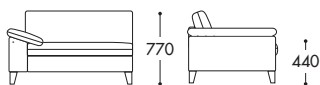

快適な座り心地を追求した優しい印象のソファは、寝そべっても身体を柔らかく包み込んでくれる大きめのアームクッションも魅力。カバーは取り外しが可能なため、インテリアや季節に合わせて張地を変えることができます。スペースに合わせて自由に組み合わせを変えられるモジュラータイプ。

Fabric type	A	B	C	D	E	F	X1	X2
1.5 seater 1 arm								
W1230 × D900 × H770 × SH440	¥297,000	¥341,000	¥363,000	¥385,000	¥418,000	¥440,000	¥462,000	¥517,000
1 seater armless								
W790 × D900 × H770 × SH440	¥220,000	¥242,000	¥253,000	¥275,000	¥297,000	¥308,000	¥319,000	¥363,000
Corner								
W900 × D900 × H770 × SH440	¥286,000	¥319,000	¥341,000	¥363,000	¥385,000	¥418,000	¥429,000	¥484,000
Chaise longue								
W990 × D1650 × H770 × SH440	¥363,000	¥407,000	¥429,000	¥462,000	¥495,000	¥517,000	¥539,000	¥605,000

本体：ウレタン、エラスティックベルト、天然木
クッション：フェザー、ウレタン
脚：ウォルナット材またはオーク材

- ファブリック一覧はこちらをご覧ください。 <https://www.conranshop.jp/news/store/19SS_fabric.pdf>
- 受注生産約一ヶ月半
- モジュラーシステム（組み合わせ可能）
- 1アーム・シェーズロングは右肘、左肘をお選びいただけます。 * 脚は2種類からお選びいただけます。
- カバー取り外し可能

1.5 seater 1 arm