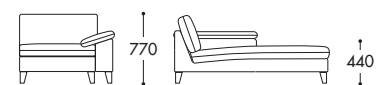

1.5 seater 1 arm

1 seater armless

Corner

Chaise longue

softie the conran shop

コンパクトサイズながら、ゆったりとお使いいただける優しい印象のソファ。シートにはウレタンとフェザーを使用し、快適な座り心地を実現しています。また寝そべっても身体を柔らかく包み込んでくれる大きめのアームクッションも魅力。カバーは取り外しが可能なため、インテリアや季節に合わせて張地を変えることができます。

Fabric type	A	B	C	D	E	F	X1	X2
3 seater large W2400 × D900 × H770 × SH400	¥462,000	¥528,000	¥583,000	¥638,000	¥682,000	¥737,000	¥781,000	¥880,000
3 seater W1960 × D900 × H770 × SH400	¥396,000	¥440,000	¥495,000	¥539,000	¥605,000	¥660,000	¥715,000	¥803,000
Armchair W1140 × D900 × H770 × SH400	¥319,000	¥363,000	¥396,000	¥429,000	¥451,000	¥484,000	¥506,000	¥572,000
Footstool W780 × D580 × H380	¥143,000	¥154,000	¥165,000	¥176,000	¥187,000	¥198,000	¥209,000	¥231,000