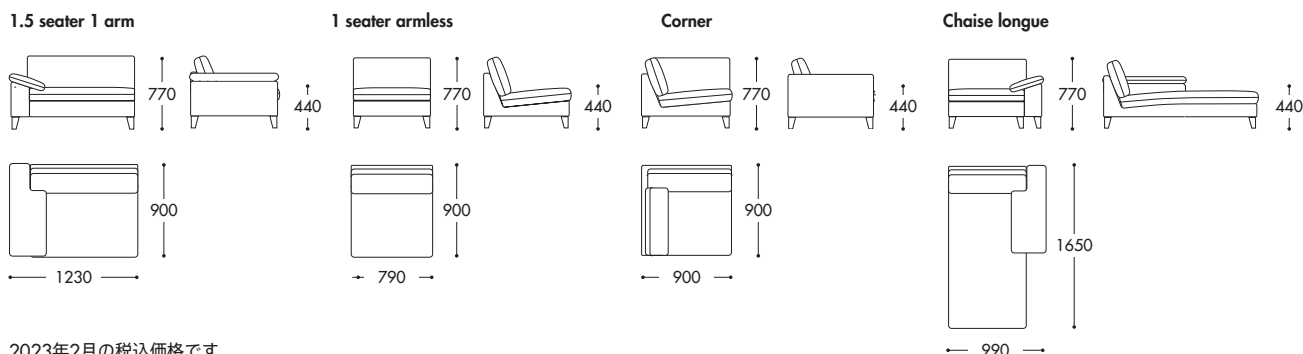

# softie module\* the conran shop

快適な座り心地を追求した優しい印象のソファは、寝そべっても身体を柔らかく包み込んでくれる大きめのアームクッションも魅力。カバーは取り外しが可能なため、インテリアや季節に合わせて張地を変えられます。スペースに合わせて自由に組み合わせを変えられるモジュラータイプ。

Fabric type	A	B	C	D	E	F	X1	X2	X3
<b>1.5 seater 1 arm</b> W1230 × D900 × H770 × SH440	¥308,000	¥341,000	¥363,000	¥396,000	¥418,000	¥451,000	¥473,000	¥506,000	¥528,000
<b>1 seater armless</b> W790 × D900 × H770 × SH440	¥220,000	¥242,000	¥264,000	¥286,000	¥297,000	¥319,000	¥341,000	¥352,000	¥374,000
<b>Corner</b> W900 × D900 × H770 × SH440	¥286,000	¥319,000	¥341,000	¥374,000	¥396,000	¥418,000	¥440,000	¥473,000	¥495,000
<b>Chaise longue</b> W990 × D1650 × H770 × SH440	¥374,000	¥407,000	¥440,000	¥473,000	¥495,000	¥528,000	¥561,000	¥583,000	¥616,000

本体：ウレタン、エラストックベルト、天然木  
クッション：フェザー、ウレタン  
脚：ウォルナット材またはオーク材

- \* ファブリック一覧はこちらからご覧いただけます。 [https://www.conranshop.jp/news/store/19SS\\_fabric.pdf](https://www.conranshop.jp/news/store/19SS_fabric.pdf)
- \* 受注生産約一ヶ月半
- \* モジュラーシステム（組み合わせ可能）
- \* 1アーム・シェーズロングは右肘、左肘をお選びいただけます。 \* 脚は2種類からお選びいただけます。
- \* カバー取り外し可能

## softie\* the conran shop

コンパクトサイズながら、ゆったりとお使いいただける優しい印象のソファ。シートにはウレタンとフェザーを使用し、快適な座り心地を実現しています。また寝そべっても身体を柔らかく包み込んでくれる大きめのアームクッションも魅力。カバーは取り外しが可能なため、インテリアや季節に合わせて張地を変えることができます。

Fabric type	A	B	C	D	E	F	X1	X2	X3
<b>3 seater large</b> W2400 × D900 × H770 × SH400	¥528,000	¥594,000	¥649,000	¥704,000	¥748,000	¥803,000	¥858,000	¥913,000	¥968,000
<b>3 seater</b> W1960 × D900 × H770 × SH400	¥462,000	¥528,000	¥572,000	¥616,000	¥671,000	¥715,000	¥770,000	¥814,000	¥858,000
<b>Armchair</b> W1140 × D900 × H770 × SH400	¥352,000	¥385,000	¥418,000	¥451,000	¥484,000	¥517,000	¥539,000	¥572,000	¥605,000
<b>Footstool</b> W780 × D580 × H380	¥154,000	¥176,000	¥187,000	¥198,000	¥209,000	¥220,000	¥231,000	¥253,000	¥264,000