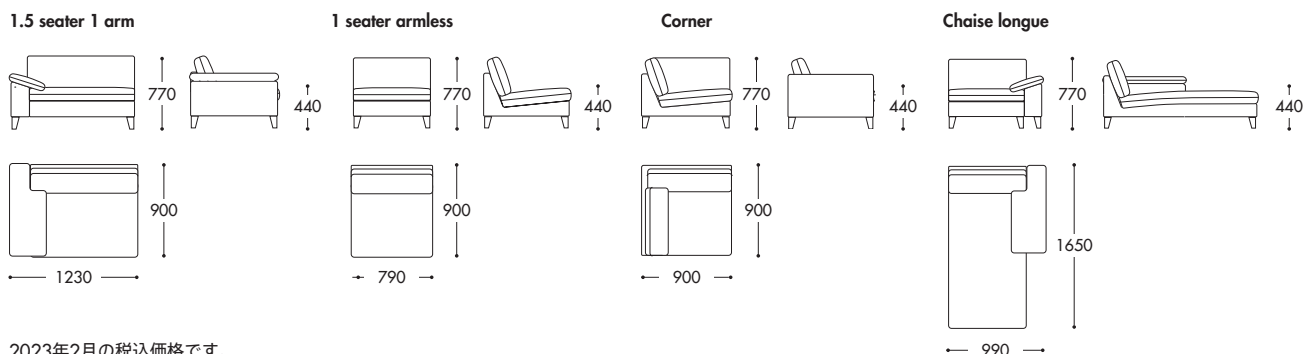

softie module* the conran shop

快適な座り心地を追求した優しい印象のソファは、寝そべっても身体を柔らかく包み込んでくれる大きめのアームクッションも魅力。カバーは取り外しが可能なため、インテリアや季節に合わせて張地を変えることができます。スペースに合わせて自由に組み合わせを変えられるモジュラータイプ。

Fabric type	A	B	C	D	E	F	X1	X2	X3
1.5 seater 1 arm									
W1230 × D900 × H770 × SH440	¥308,000	¥341,000	¥363,000	¥396,000	¥418,000	¥451,000	¥473,000	¥506,000	¥528,000
1 seater armless									
W790 × D900 × H770 × SH440	¥220,000	¥242,000	¥264,000	¥286,000	¥297,000	¥319,000	¥341,000	¥352,000	¥374,000
Corner									
W900 × D900 × H770 × SH440	¥286,000	¥319,000	¥341,000	¥374,000	¥396,000	¥418,000	¥440,000	¥473,000	¥495,000
Chaise longue									
W990 × D1650 × H770 × SH440	¥374,000	¥407,000	¥440,000	¥473,000	¥495,000	¥528,000	¥561,000	¥583,000	¥616,000

本体：ウレタン、エラスティックベルト、天然木
クッション：フェザー、ウレタン
脚：ウォルナット材またはオーク材

- * ファブリック一覧はこちらからご覧いただけます。 https://www.conranshop.jp/news/store/19SS_fabric.pdf
- * 受注生産約一ヶ月半
- * モジュラーシステム（組み合わせ可能）
- * 1アーム・シェーズロングは右肘、左肘をお選びいただけます。 * 脚は2種類からお選びいただけます。
- * カバー取り外し可能

2023年2月の税込価格です。

softie* the conran shop

コンパクトサイズながら、ゆったりとお使いいただける優しい印象のソファ。シートにはウレタンとフェザーを使用し、快適な座り心地を実現しています。また寝そべっても身体を柔らかく包み込んでくれる大きめのアームクッションも魅力。カバーは取り外しが可能なため、インテリアや季節に合わせて張地を変えることができます。

Fabric type	A	B	C	D	E	F	X1	X2	X3
3 seater large W2400 × D900 × H770 × SH400	¥528,000	¥594,000	¥649,000	¥704,000	¥748,000	¥803,000	¥858,000	¥913,000	¥968,000
3 seater W1960 × D900 × H770 × SH400	¥462,000	¥528,000	¥572,000	¥616,000	¥671,000	¥715,000	¥770,000	¥814,000	¥858,000
Armchair W1140 × D900 × H770 × SH400	¥352,000	¥385,000	¥418,000	¥451,000	¥484,000	¥517,000	¥539,000	¥572,000	¥605,000
Footstool W780 × D580 × H380	¥154,000	¥176,000	¥187,000	¥198,000	¥209,000	¥220,000	¥231,000	¥253,000	¥264,000